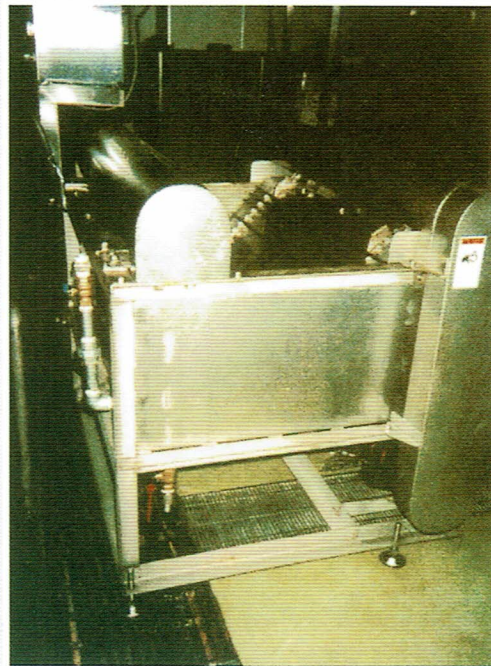

洗浄機器も花木です スティック洗浄機

主な特徴

- 洗浄時間100本/30秒
- 洗浄後1本ずつ横に搬出します。
- チェーン駆動方式

仕様

- 本体：L970×W1,110×H1,060
- 電気：0.4kW 200V

—食肉業界をリードする—

花木工業株式会社

本社 〒110-0016 東京都台東区台東 4-20-5 TEL03(3834)1561 FAX03(3834)2185
大阪営業所 〒532-0011 大阪市淀川区西中島 5-14-22 TEL06(6885)6361 FAX06(6885)6397
リクルート新大阪ビル9F
つくば技術センター 〒306-0600 茨城県坂東市大字馬立字中の台1272-5 TEL0297(36)0722 FAX0297(36)1575